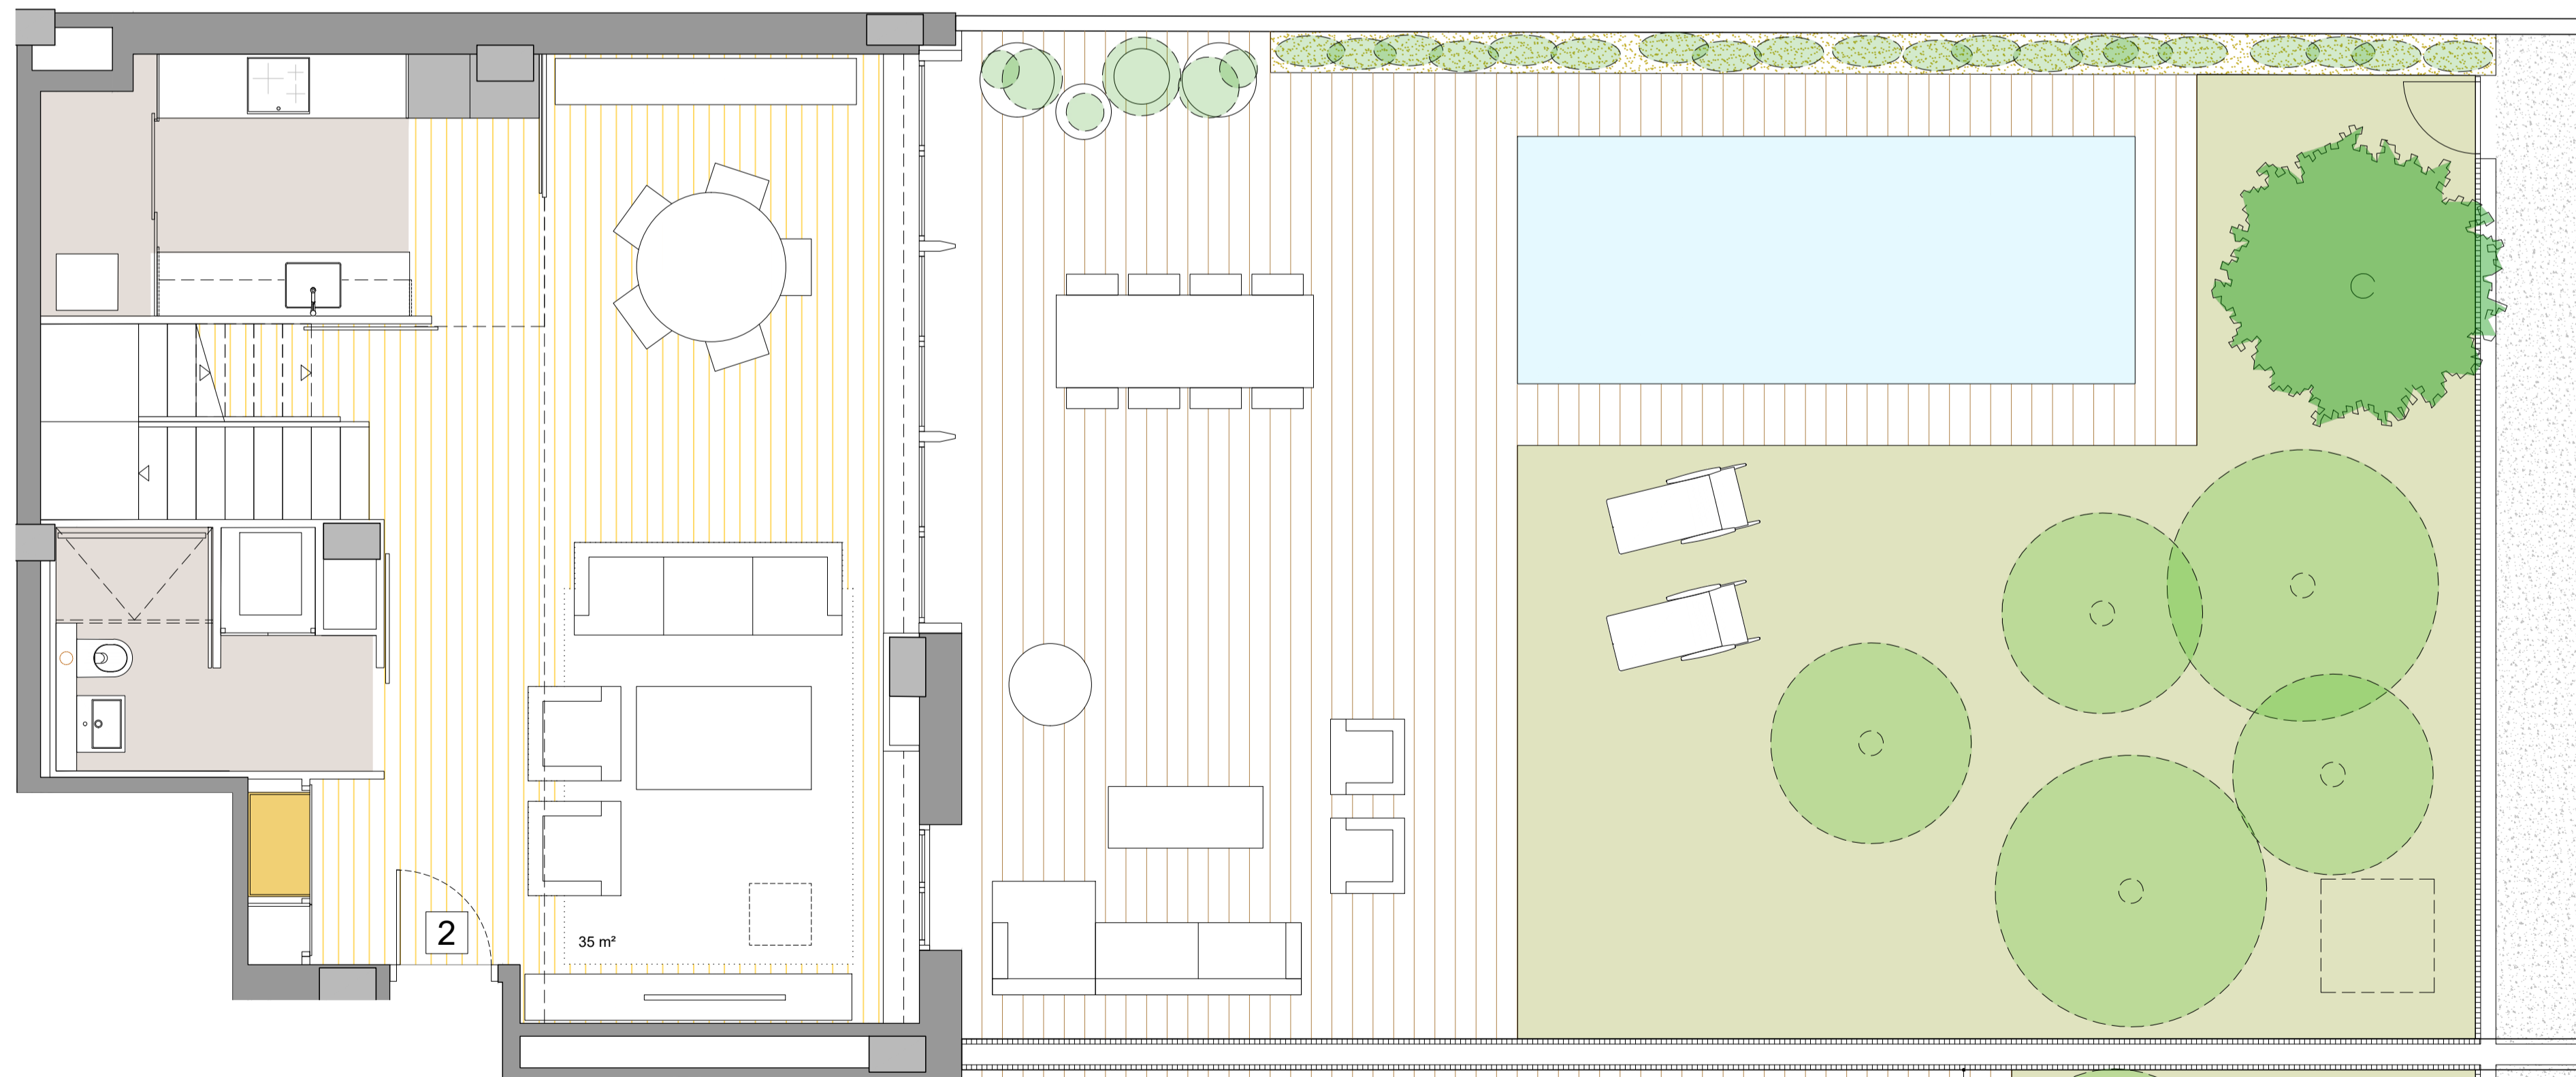

PLANTA BAJA
85,83 m²

SUP. CONSTRUIDA INT. .... 181,33 m²
JARDÍN ..... 155,63 m²

El presente plano tiene carácter informativo, careciendo este documento de carácter contractual alguno.
Queda prohibida cualquier utilización y/o reproducción de cualquier imagen, texto o logotipo sin consentimiento expreso de la empresa.

PLANTA BAJA
2^a

MALLORCA 234
ESCALA 1/50

INTERIOR DE MANZANA