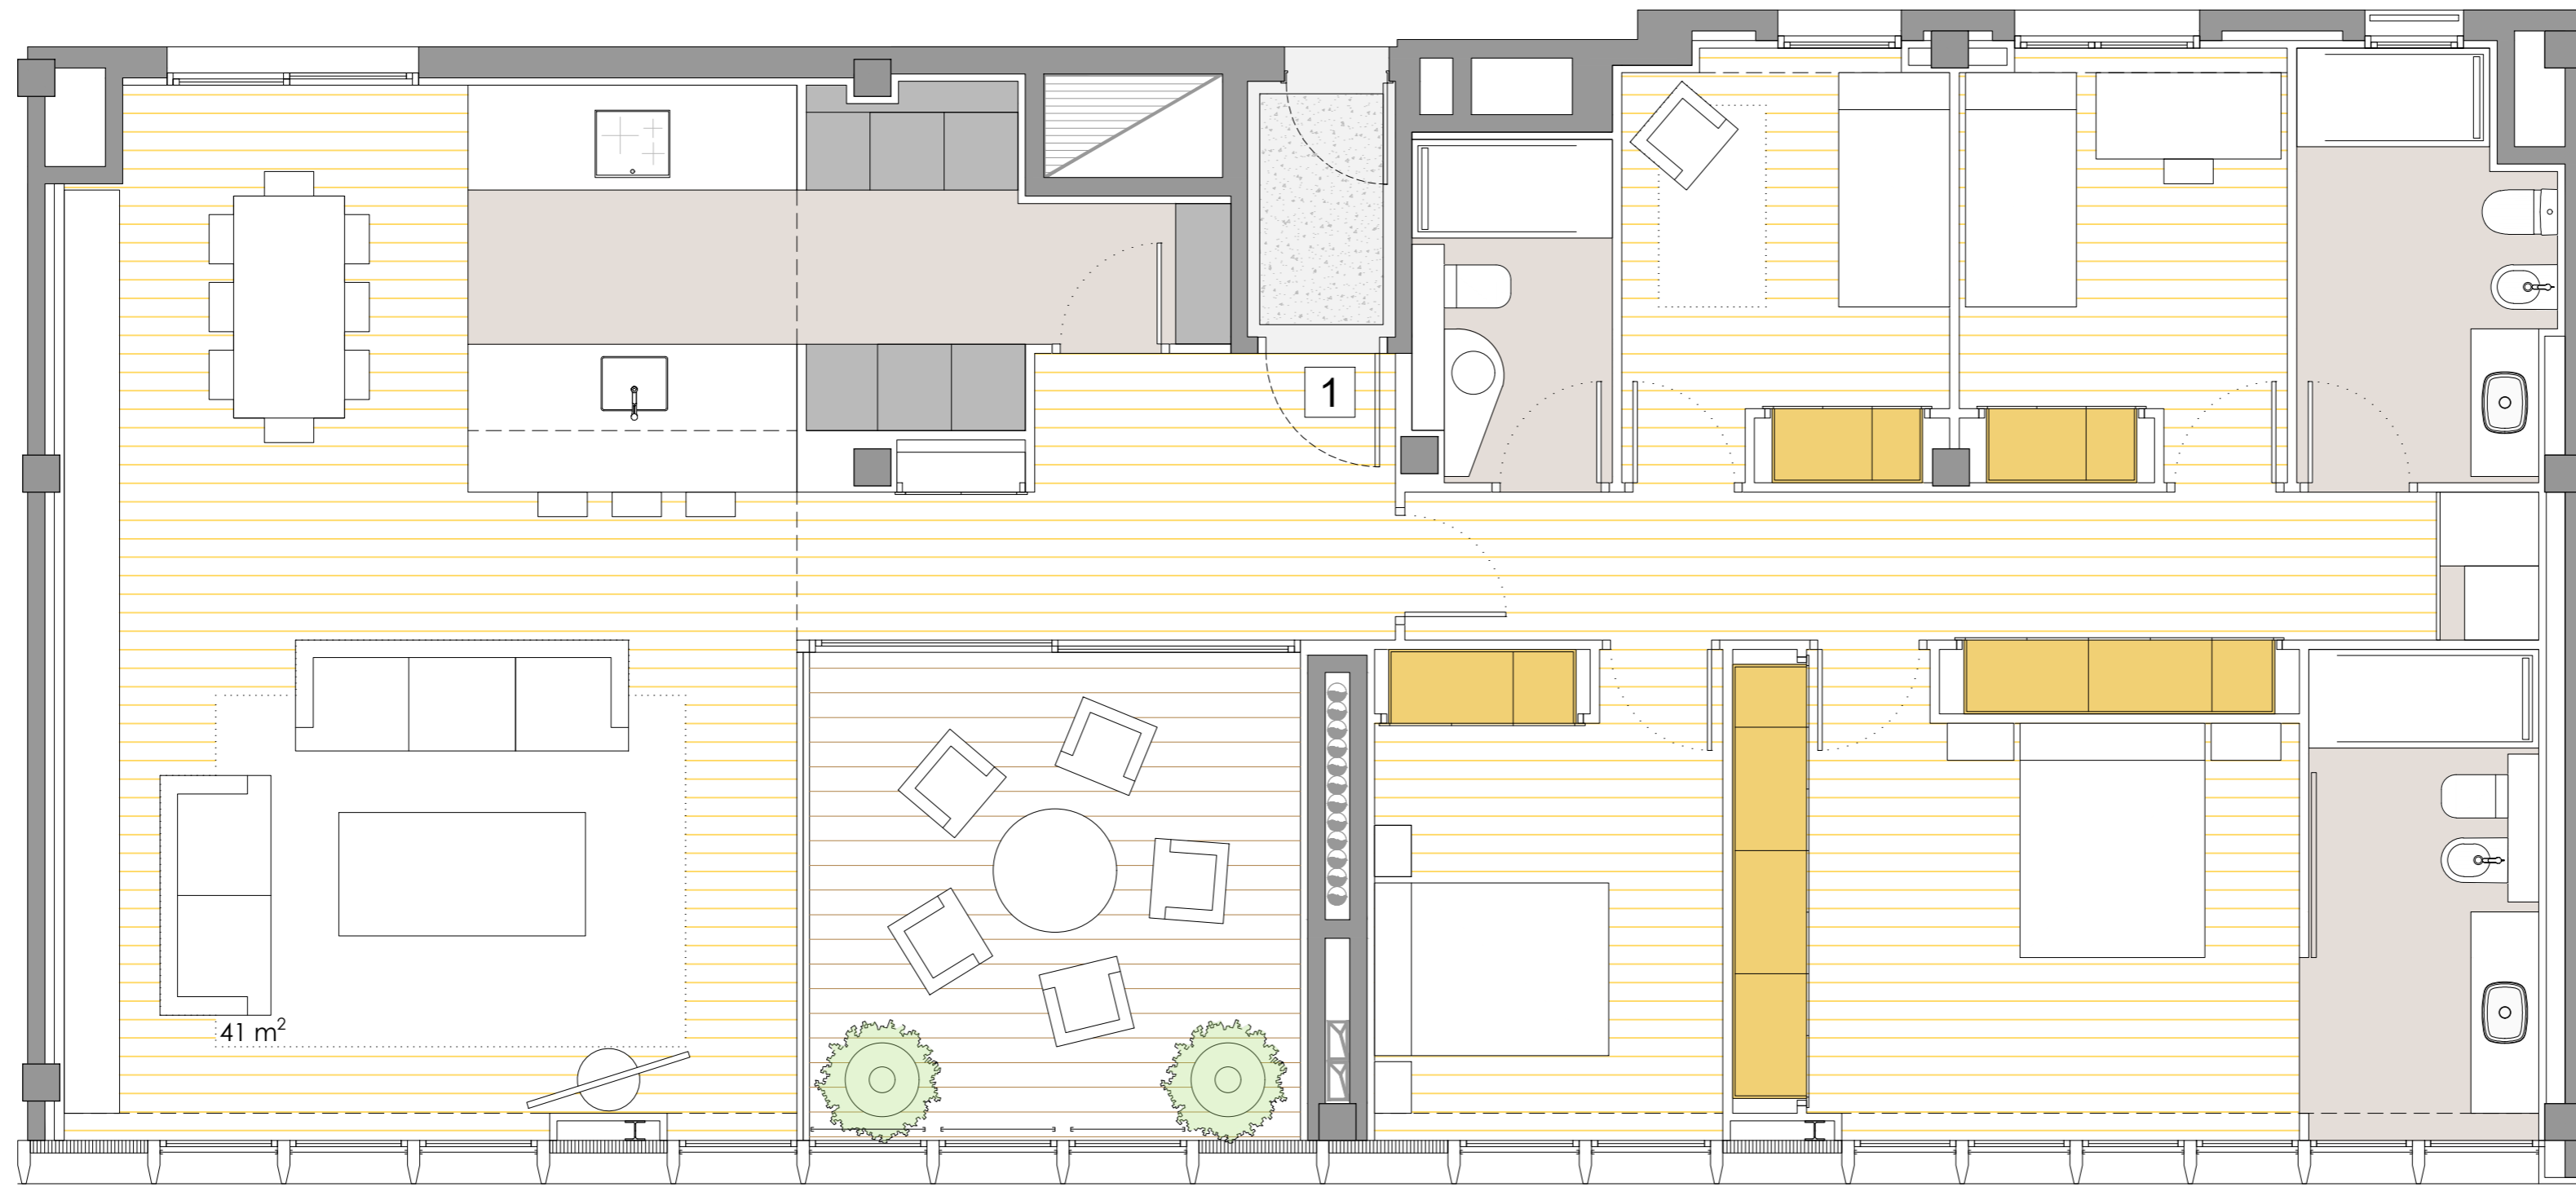

PLANTA 5 - 1º+2º

MALLORCA 234
 ESCALA 1/50 - A2
 ESCALA 1/100 - A4

Passeig de Gràcia 77 1º
 08008 Barcelona
 +34 931 258617

PATIO MANZANA

SUP. CONSTRUIDA INT. 184,67 m²

El presente plano tiene carácter informativo, careciendo este documento de carácter contractual alguno.
 Queda prohibida cualquier utilización y/o reproducción de cualquier imagen, texto o logotipo sin consentimiento expreso de la empresa.